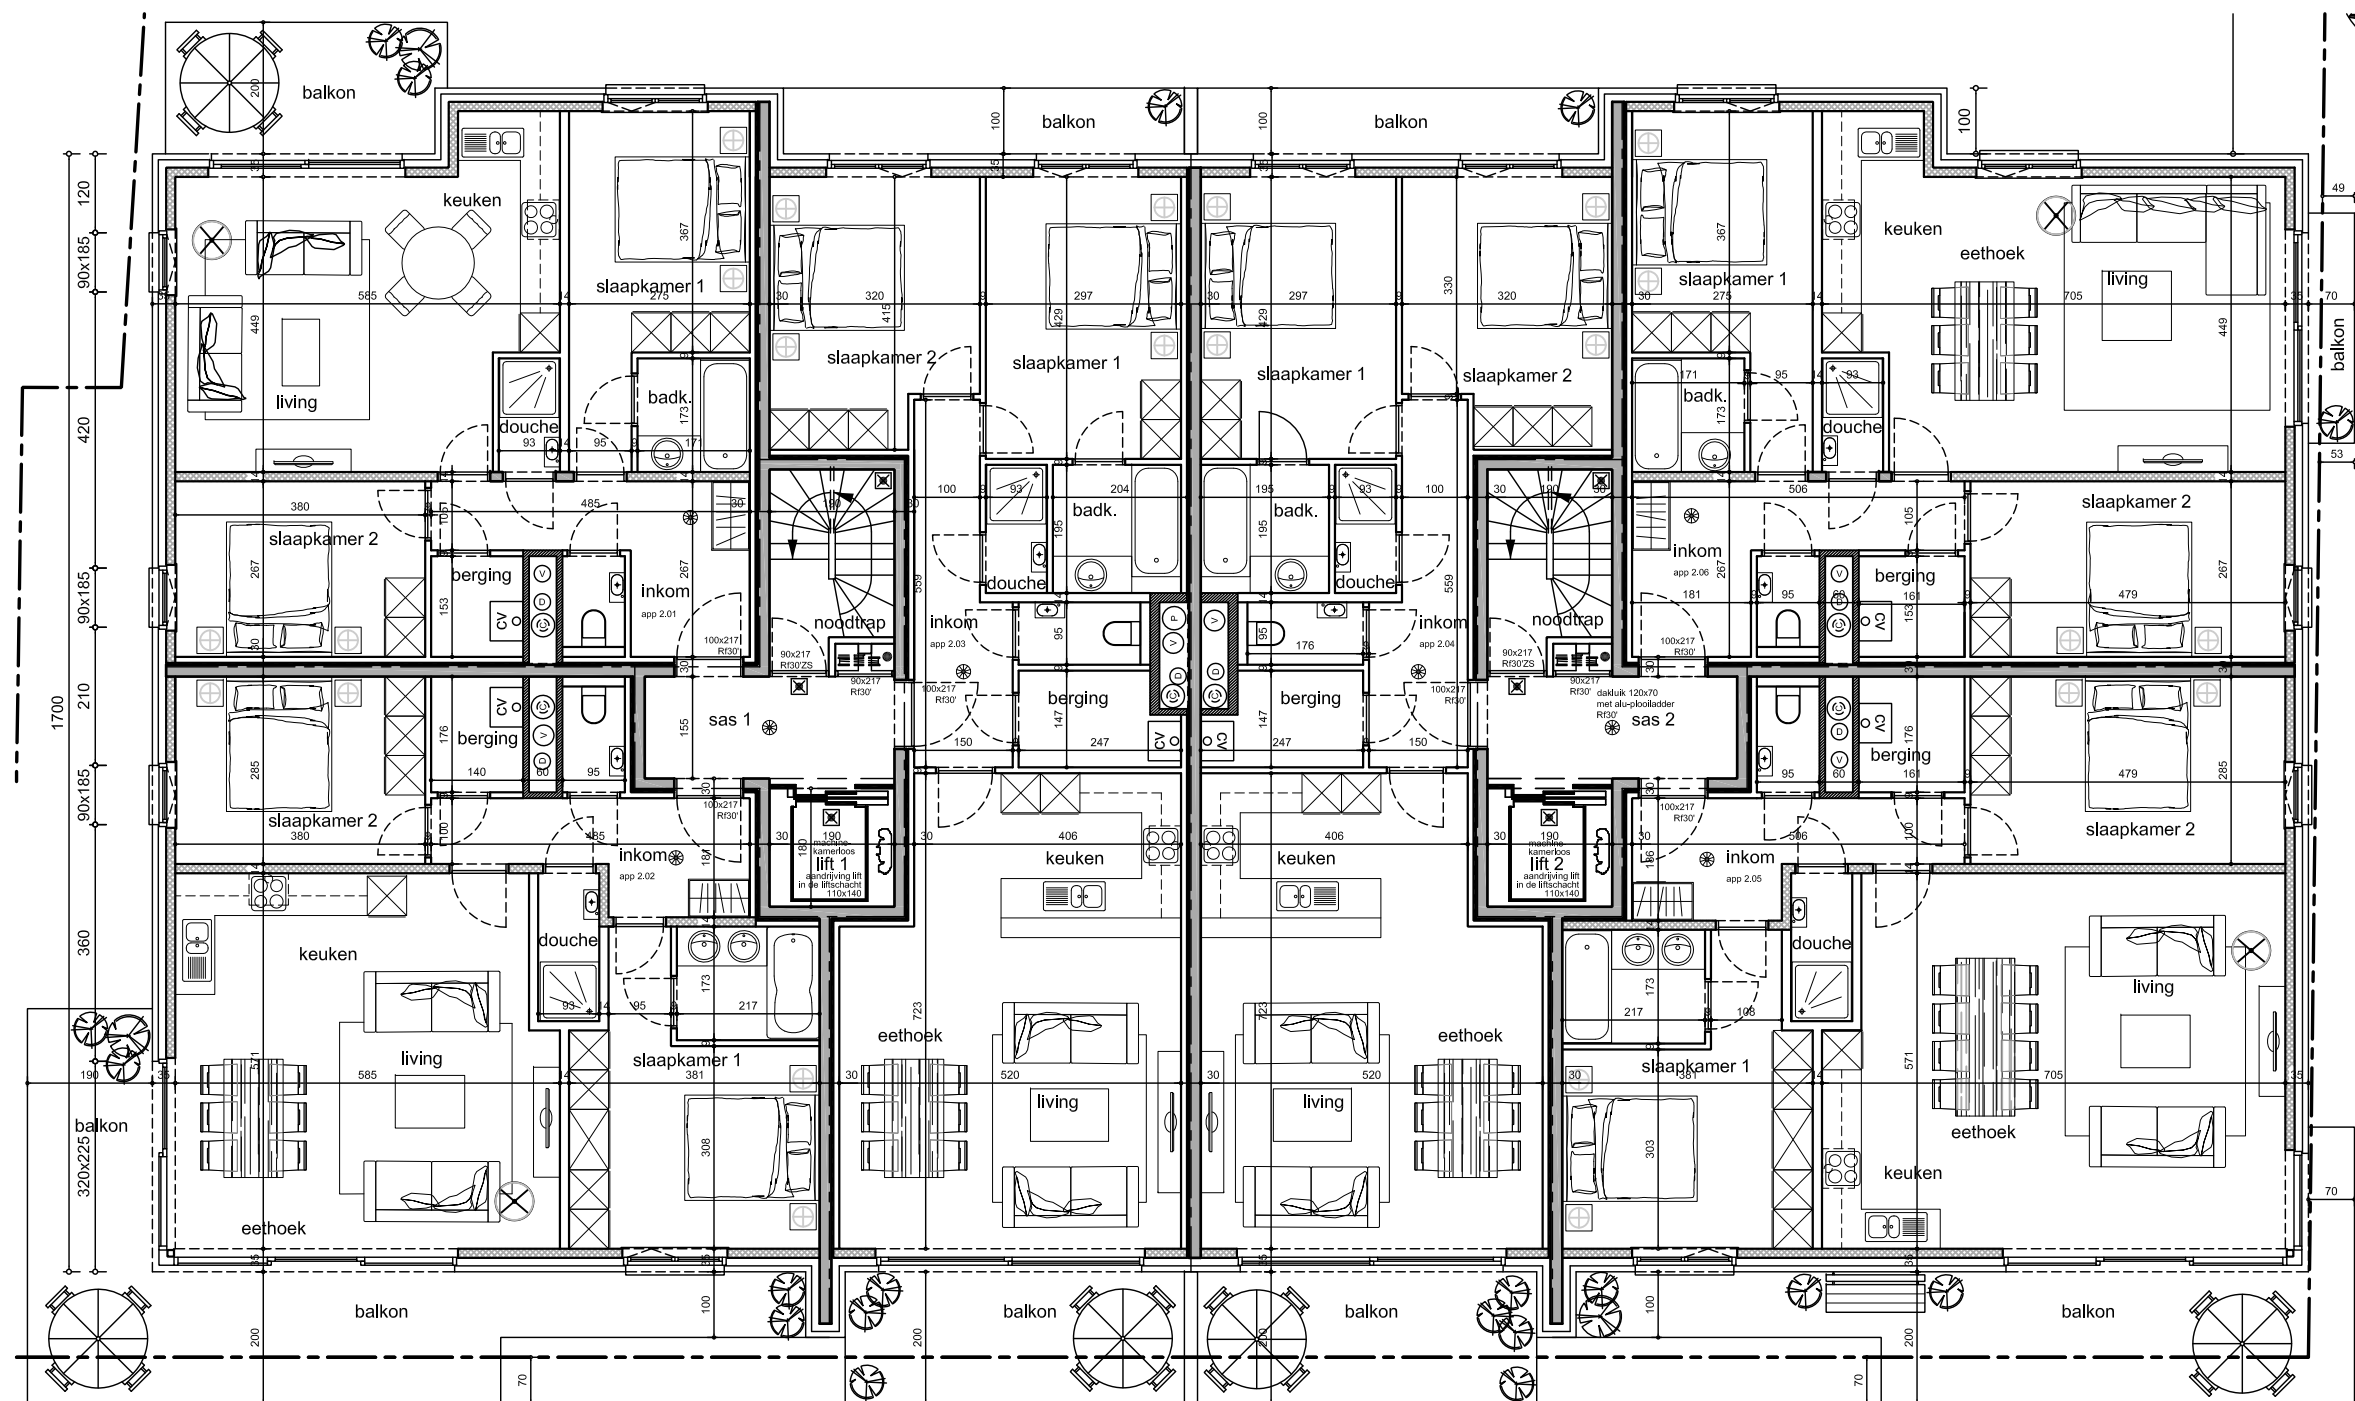

LAGO MAGGIORE

Verdieping 2

Alle afmetingen, toestellen en meubelen zijn illustratief.
5 december 2011